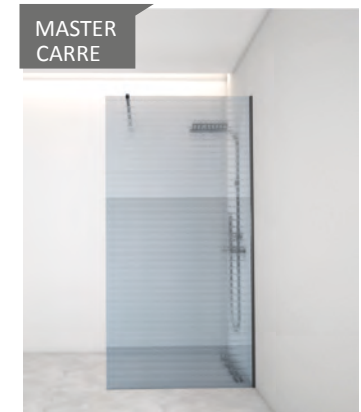

ACABADOS

Madubaño S.L presenta la paleta de opciones y colores tanto para vidrios, como para el acabado de aluminio, que aportan la posibilidad de adaptarse al diseño del espacio.

Si no encuentra la idea de color que busca, díganoslo y la intentaremos llevar a cabo.

ACABADOS

ACRILICOS

VIDRIOS