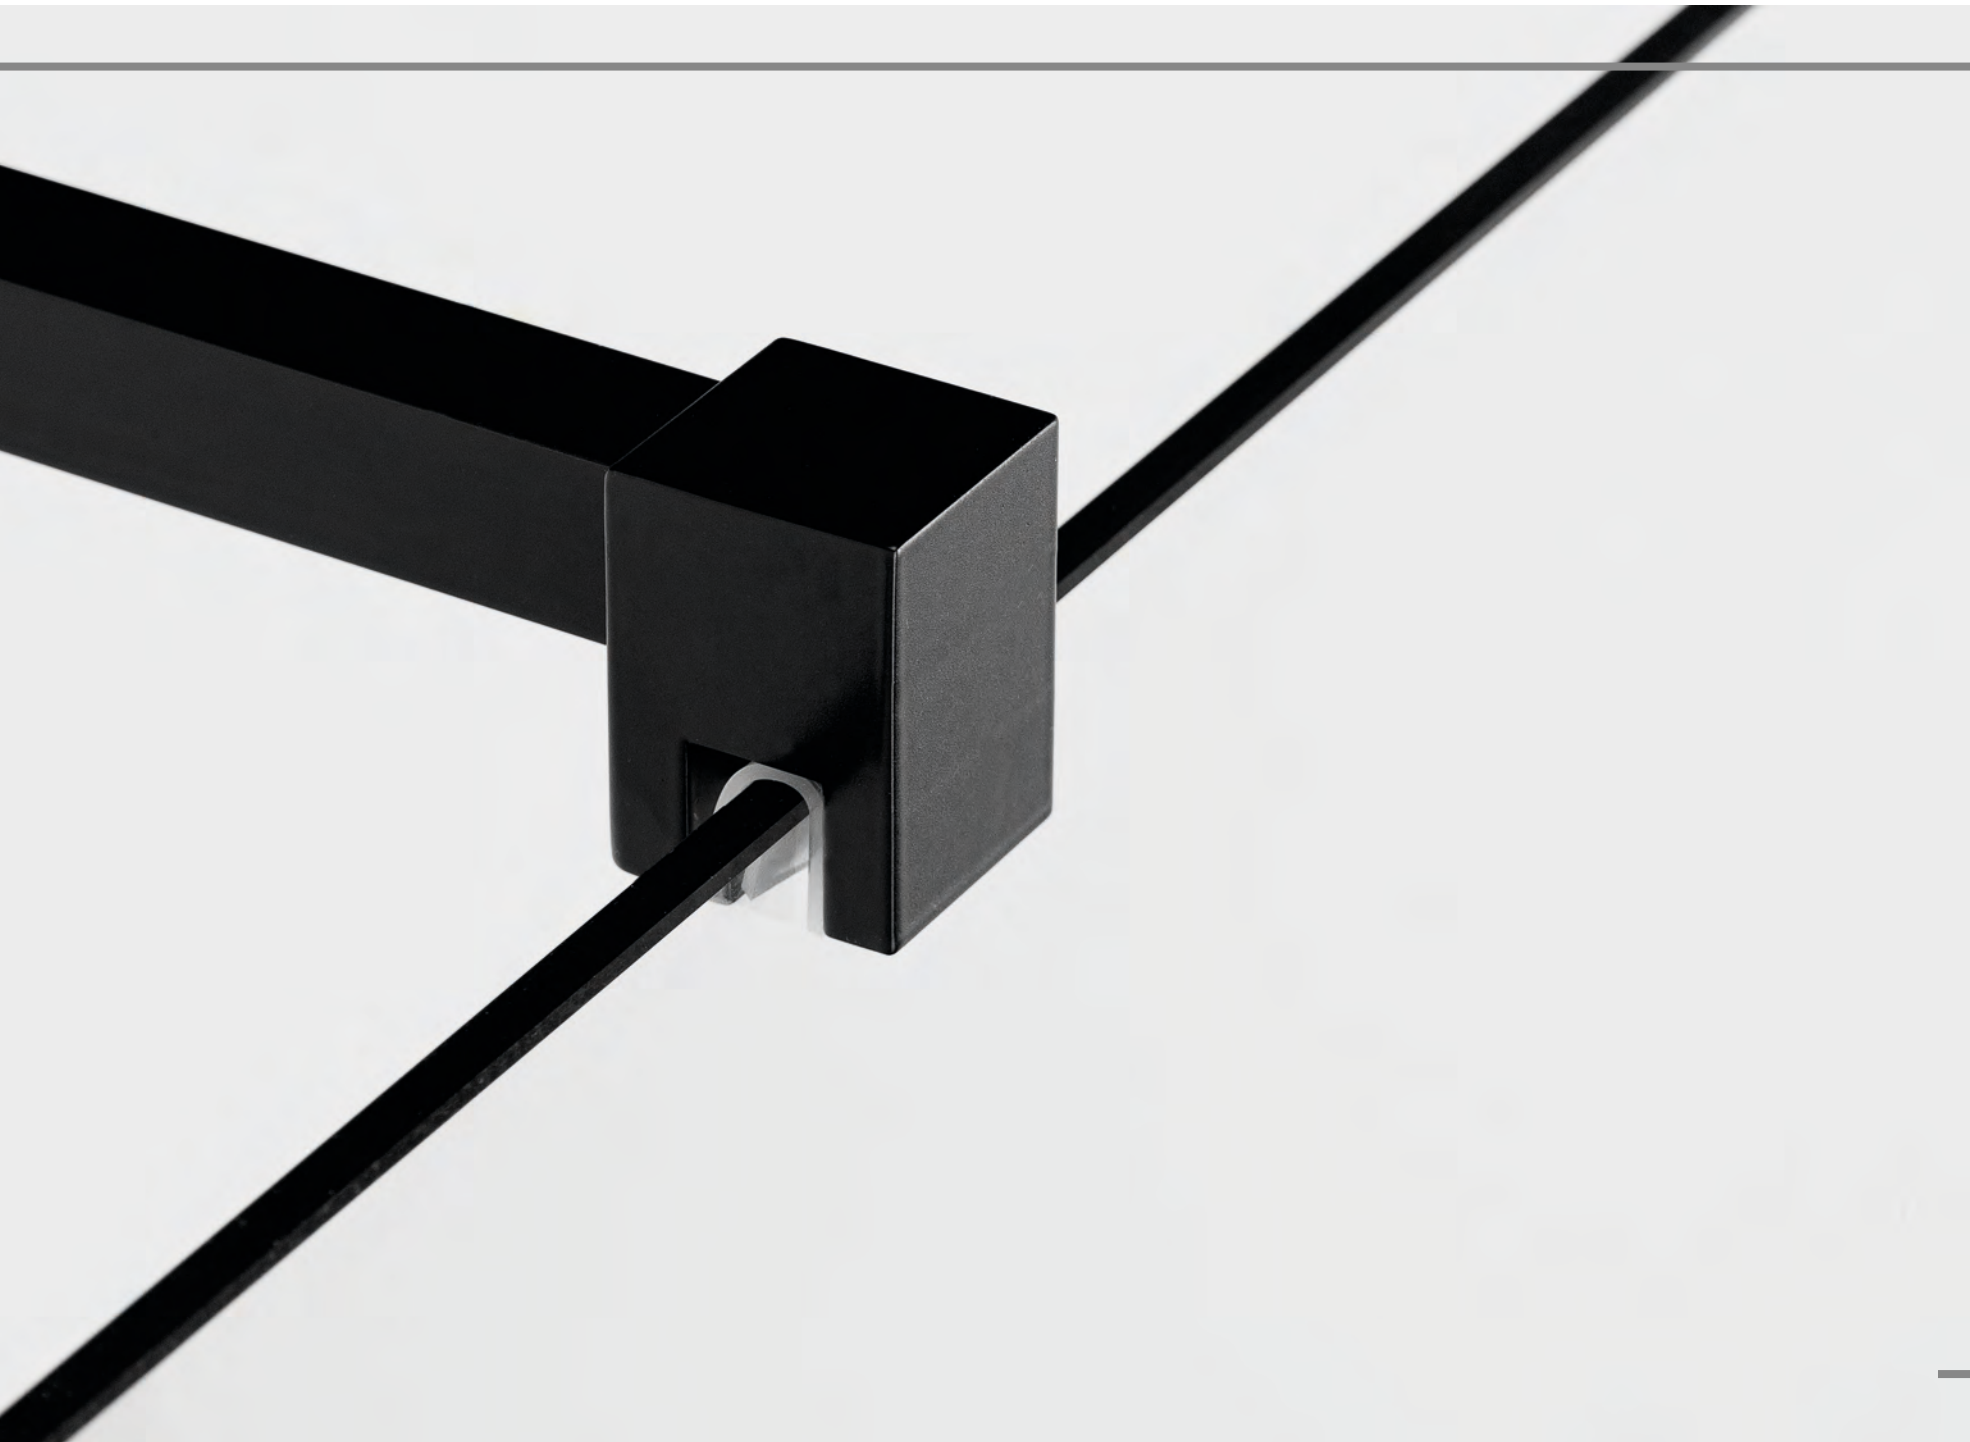

Serie

Lyra

LY-10 S-1

Panel fijo

+20% PVP

TARIFA CROMO

Medidas Hasta	Transparente	Mate/ Carglass New	Parsol/ Master Carre	Spy	Dec. Basic Vitrificado	Dec. Vit. 1color/1metro	Dec. Vit. 1color vidrio completo
80	327 €	429 €	536 €	696 €	+55 €	+90 €	+200 €
90	339 €	448 €	560 €	735 €	+55 €	+90 €	+200 €
100	350 €	467 €	584 €	773 €	+55 €	+90 €	+200 €
110	362 €	486 €	608 €	811 €	+55 €	+90 €	+200 €
Inc.10cm	+38 €	+56 €	+75 €	+94 €	+20 €	+30 €	+45 €

CARACTERISTICAS

- Para bañera -5% del PVP
- Formas en el vidrio + 70€ cada una

Materiales

- Vidrios de 6mm templados/securizados
- Brazo de sujeción articulado con tubo de 15x15
- Fijación a pared mediante "U" de aluminio

ACABADOS

- Inc. Blanco Brillo +50€
- Inc. Negro Mate +50€
- Lacado Especial +150€

A TENER EN CUENTA

Medidas especiales consultar viabilidad técnica