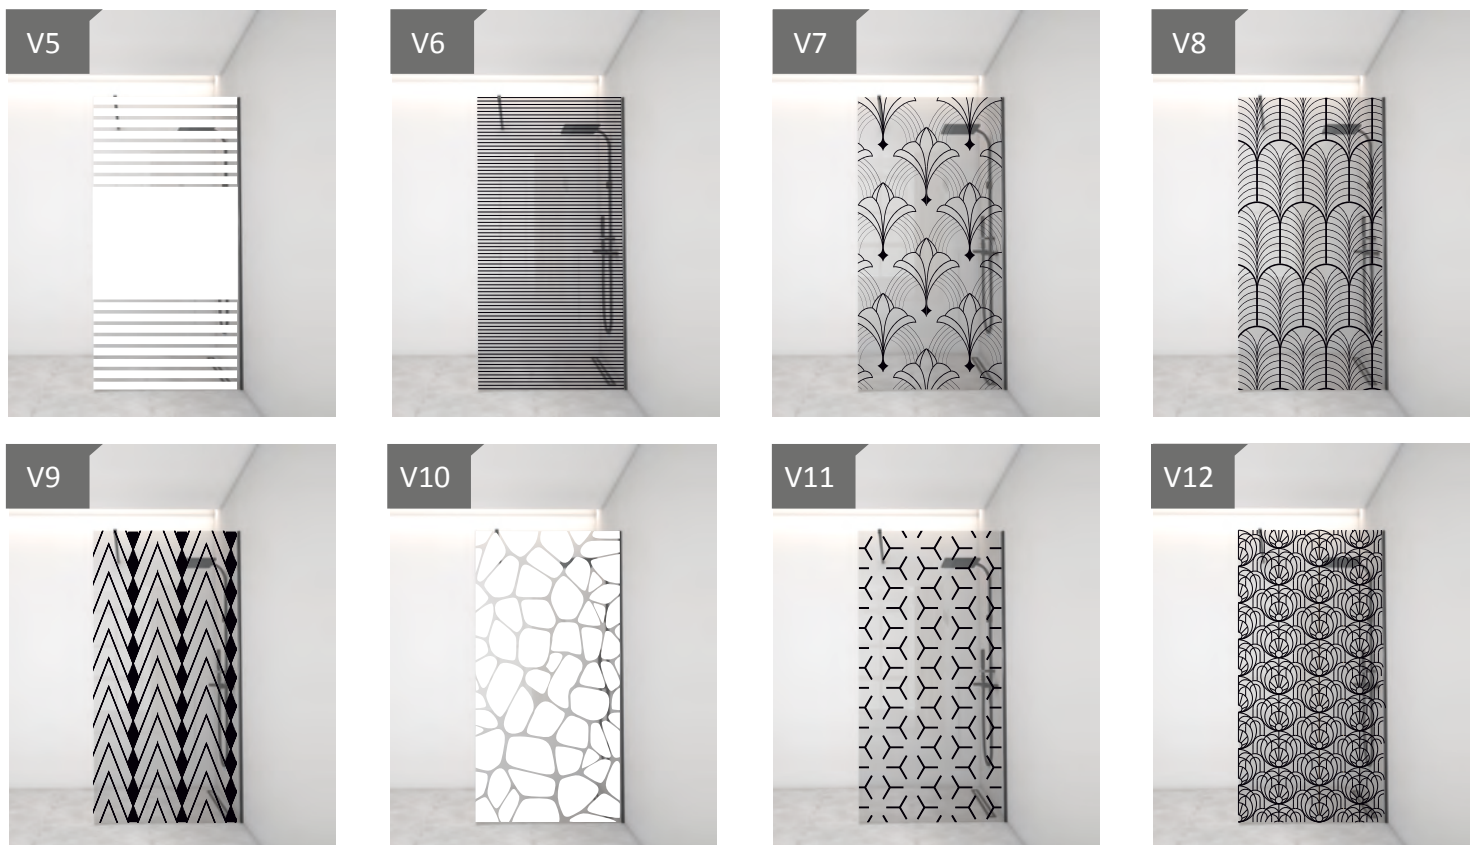

DECORADOS BASIC

B1

B2

B3

B4

B5

B6

VITRIFICADO 1m altura

Para este vitrificado usamos un solo color y cualquier diseño. Se puede ocupar un área que no supere la altura de 1metro y podemos colocarlo en cualquier posición de la mampara.

VITRIFICADO vidrio completo

Para este vitrificado usamos un solo color y cualquier diseño. Se puede ocupar la mampara completa.

TEXTURAS

Para este vitrificado usamos la textura T-16.

DECORADOS VITRIFICADO

DECORADOS COMPLETOS

ACABADOS

Madubaño S.L presenta la paleta de opciones y colores tanto para vidrios, como para el acabado de aluminio, que aportan la posibilidad de adaptarse al diseño del espacio.

Si no encuentra la idea de color que busca, díganoslo y la intentaremos llevar a cabo.