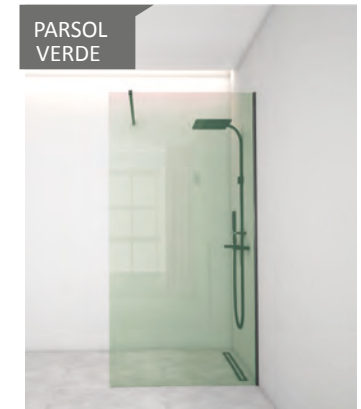

ACABADOS

Madubaño S.L presenta la paleta de opciones y colores tanto para vidrios, como para el acabado de aluminio, que aportan la posibilidad de adaptarse al diseño del espacio.

Si no encuentra la idea de color que busca, díganoslo y la intentaremos llevar a cabo.

ACABADOS

ACRILICOS

VIDRIOS