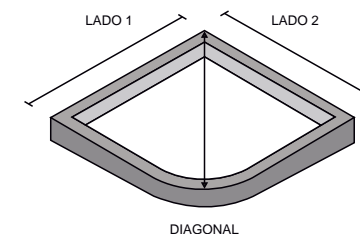

MEDICIÓN SEMICIRCULAR