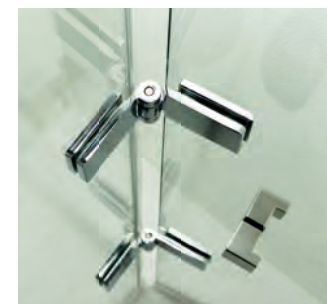

ACABADOS

Inc. Blanco Brillo	+200€
Inc. Negro Mate	+200€
Lacado Especial	+250€

A TENER EN CUENTA

Ancho máximo de hoja 90cm

Medidas especiales consultar viabilidad técnica

Indicar lado de cada medida

Serie
Agata