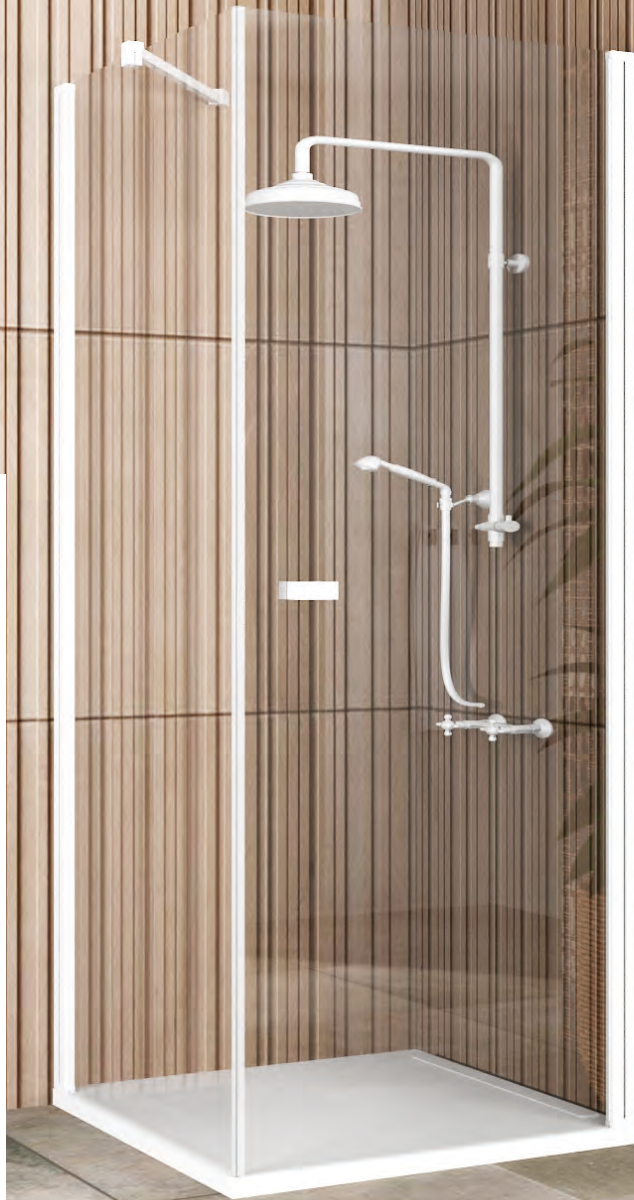

ACABADOS

Inc. Plata Brillo +40€	Inc. Blanco Mate +50€
Inc. Cromo +70€	Inc. Negro Mate +50€
	Lacado Especial +185€

A TENER EN CUENTA

Ancho máximo de fijo y hoja 90cm
Indicar lado de cogida y lado de fijo
Medidas especiales consultar viabilidad técnica

Opción GE-90

Serie

Gema neo

GE-20

Mampara frontal
2 puertas abatibles

TARIFA BLANCO

Medidas Hasta	Transparente/ Acrílico	Mate/ Carglass New	Parsol/ Master Carre	Spy	Dec. Basic Vitrificado	Dec. Vit. 1color/1metro	Dec. Vit. 1color vidrio completo
100	498 €	614 €	731 €	920 €	+104 €	+170 €	+350 €
120	521 €	652 €	779 €	996 €	+104 €	+170 €	+350 €
140	564 €	710 €	847 €	1.093 €	+104 €	+170 €	+350 €
160	588 €	748 €	894 €	1.169 €	+104 €	+170 €	+350 €
180	611 €	786 €	942 €	1.246 €	+104 €	+170 €	+350 €
Inc.10cm	+38 €	+56 €	+75 €	+94 €	+20 €	+30 €	+45 €