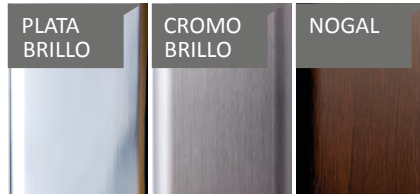

ACABADOS

Madubaño S.L presenta la paleta de opciones y colores tanto para vidrios, como para el acabado de aluminio, que aportan la posibilidad de adaptarse al diseño del espacio.

Si no encuentra la idea de color que busca, díganoslo y la intentaremos llevar a cabo.

ACABADOS