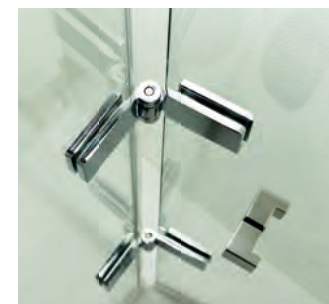

Materiales

- Vidrios de 6mm templados/secuizados
- Perfilería de aluminio
- Bisagras latón marino

ACABADOS

Inc. Blanco Brillo	+200€
Inc. Negro Mate	+200€
Lacado Especial	+250€

A TENER EN CUENTA

Medidas especiales consultar viabilidad técnica

Serie

Opalo neo

OP-25

Mampara angular
2 puertas plegables + fijo lateral

*La medida será la suma de ambos lados del plato

CARACTERISTICAS

- Cierre de imantado
- Con compensador de 1,5cm
- Para bañera -5% del P.V.P.
- Formas en el vidrio +70€ cada una