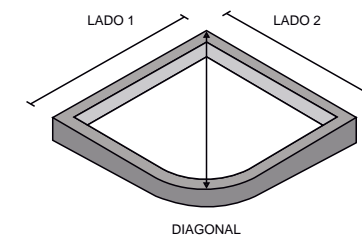

MEDICIÓN SEMICIRCULAR