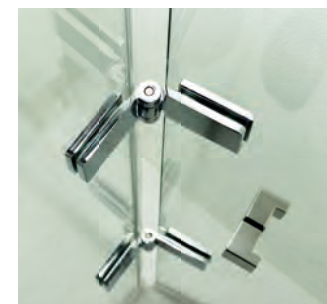

Serie

Opalo neo

OP-25

Mampara angular
2 puertas plegables + fijo lateral

*La medida será la suma de ambos lados del plato

CARACTERISTICAS

- Cierre de imantado
- Con compensador de 1,5cm
- Para bañera -5% del P.V.P.
- Formas en el vidrio +70€ cada una

Materiales

- Vidrios de 6mm templados/securizados
- Perfilería de aluminio
- Bisagras latón marino
- Soporte articulado

AL

TARIFA CROMO

Medidas Hasta	Transparente	Mate/ Carglass New	Parsol/ Master Carre	Spy	Dec. Basic Vitrificado	Dec. Vit. 1color/1metro	Dec. Vit. 1color vidrio completo
100	658 €	775 €	892 €	1.081 €	+156 €	+255 €	+525 €
120	683 €	814 €	941 €	1.158 €	+156 €	+255 €	+525 €
140	727 €	873 €	1.010 €	1.256 €	+156 €	+255 €	+525 €
160	752 €	912 €	1.058 €	1.333 €	+156 €	+255 €	+525 €
180	776 €	951 €	1.107 €	1.411 €	+156 €	+255 €	+525 €
Inc.10cm	+38 €	+56 €	+75 €	+94 €	+30 €	+45 €	+70 €

Fijo Extra Hasta 90cm	301 €	411 €	500 €	675 €	+52 €	+85 €	+175 €

*Para cambios de color en fijos, aplicar mismos incrementos de la tarifa de acabados

ACABADOS

Inc. Blanco Brillo	+175€
Inc. Negro Mate	+175€
Lacado Especial	+225€

A TENER EN CUENTA

Ancho máximo de hoja 100cm
Medidas especiales consultar viabilidad técnica
Indicar lado del fijo lateral