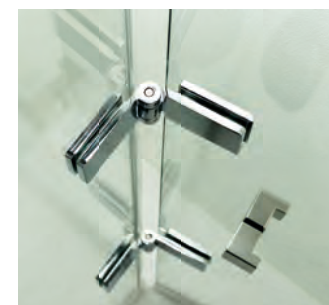

A TENER EN CUENTA

Ancho máximo de hoja 100cm
Medidas especiales consultar viabilidad técnica
Indicar lado de cogida