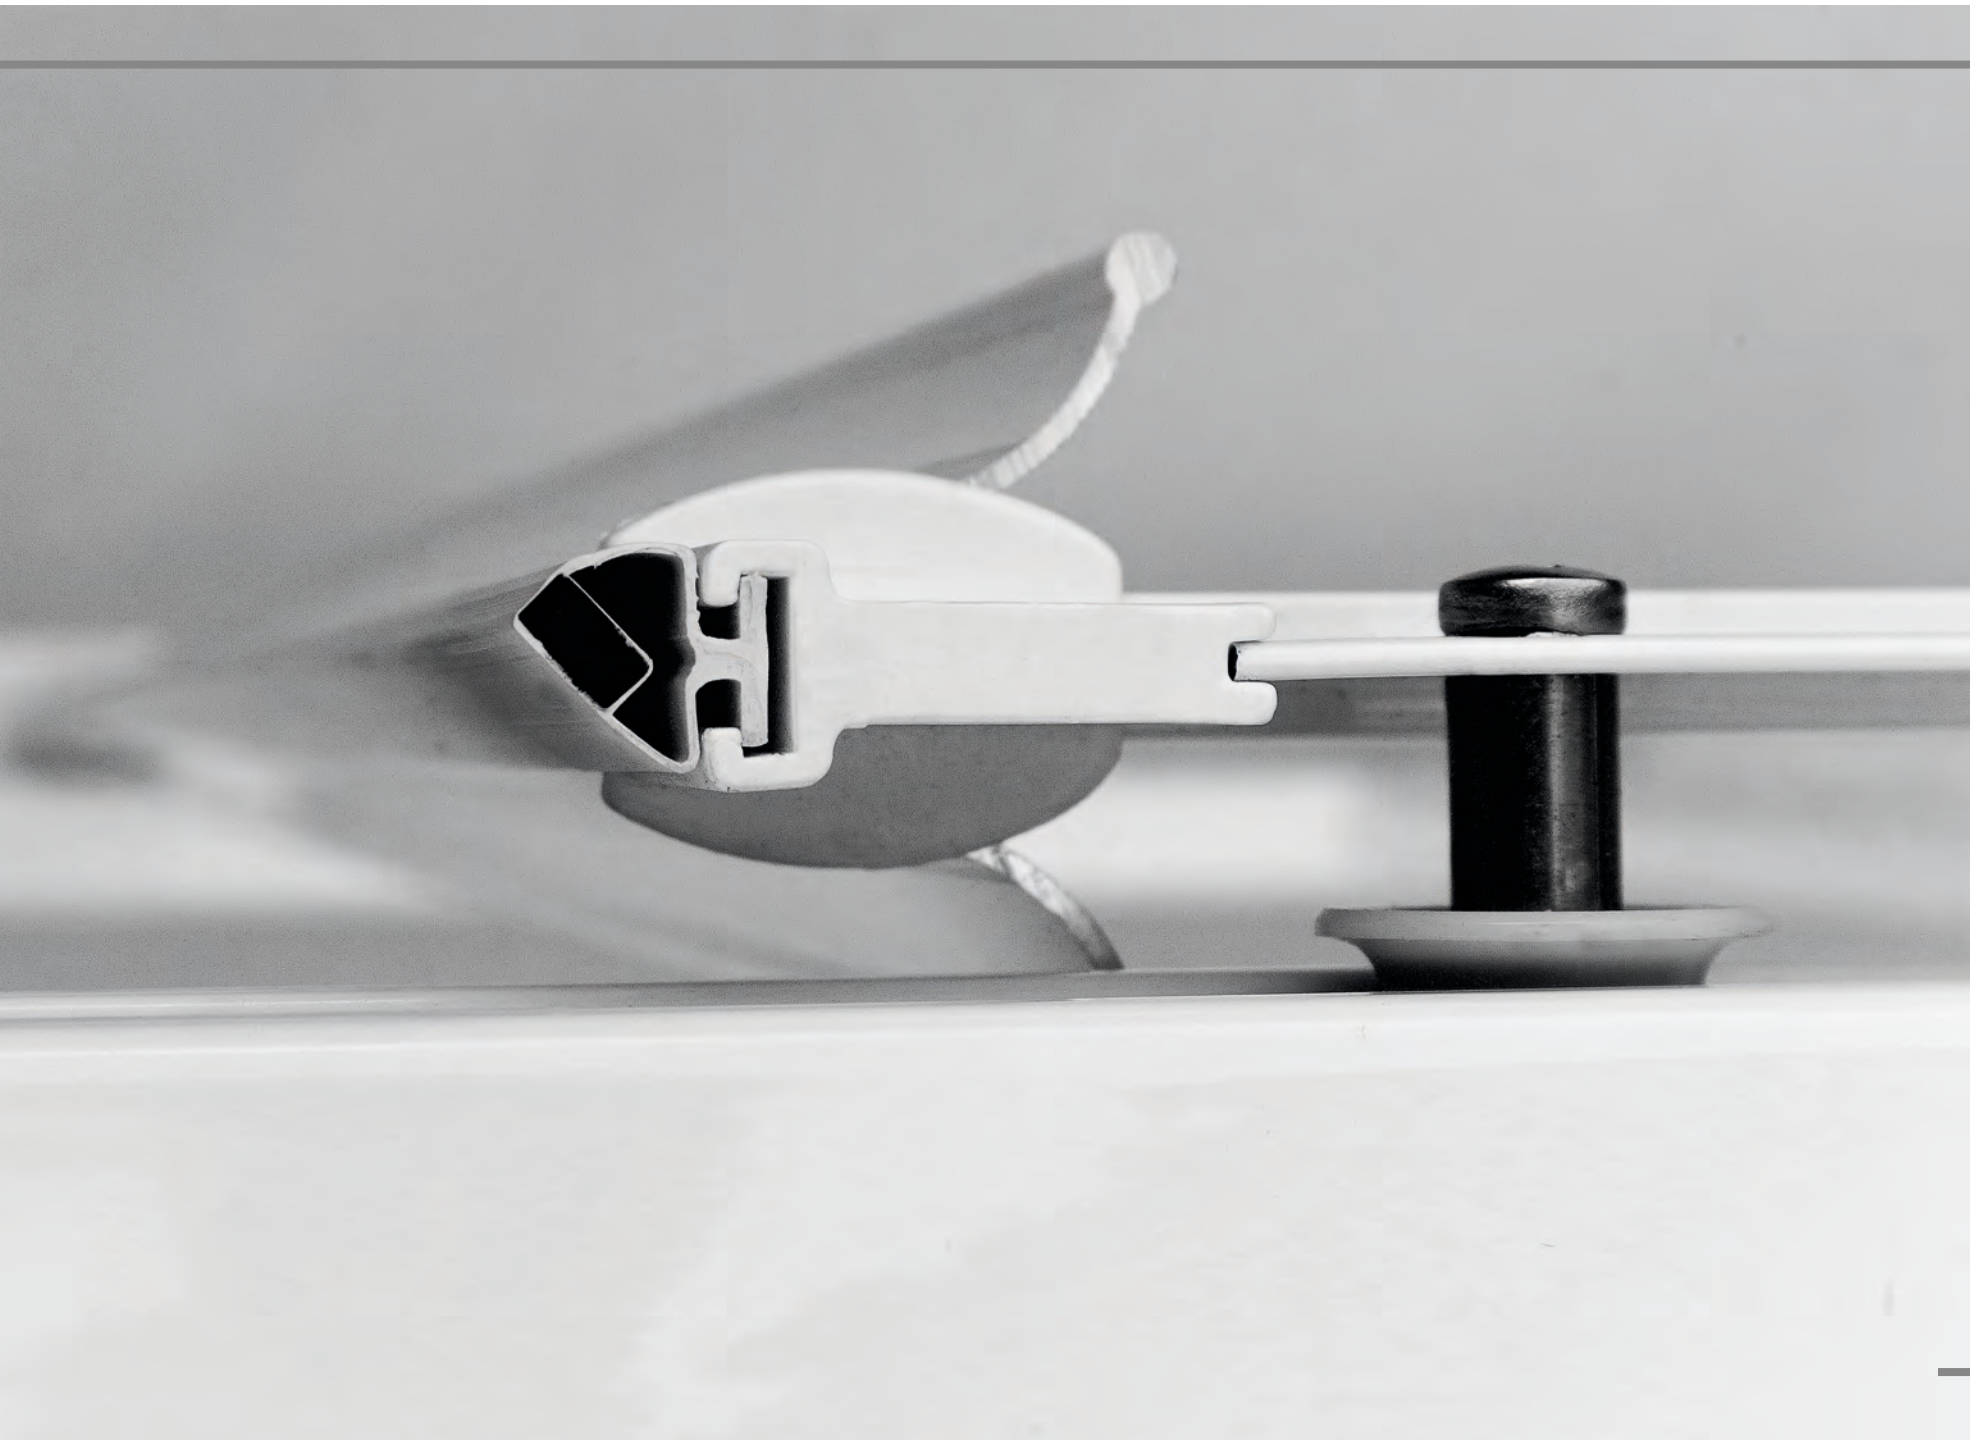

A TENER EN CUENTA

Medidas especiales consultar viabilidad técnica

Serie
Azurita

Serie Azurita

AZ-20

Mampara frontal
puerta fija + corredera

AL

TARIFA BLANCO