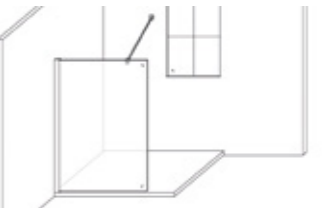

Serie
SCREEN

Cristal fijo.
Fixed glass.
Verre fixe.
Vetro fisso.

Lateral fijo.
Fixed side panel.
Côté fixe.
Lato fisso.

01		
	6 mm.	8 mm.
F	H - 195	H - 200
	P.V.P.	P.V.P.
50	-	135,00 €
60	-	147,00 €
70	146,00 €	158,00 €
80	156,00 €	170,00 €
90	165,00 €	181,00 €
100	175,00 €	189,00 €
110	185,00 €	204,00 €
120	195,00 €	216,00 €
130	-	227,00 €
140	-	239,00 €
150	-	250,00 €
160	-	262,00 €

Mismo precio para colores Cromo, Negro. Incluye la barra 04.
Same price for Chrome, Black colors. Includes bar 04.
Même prix pour les couleurs Chrome, Noir. Comprend la barre 04.
Stesso prezzo per i colori Cromo, Nero. Include la battuta 04.

02		
	6 mm.	8 mm.
F	H - 195	H - 200
	P.V.P.	P.V.P.
50	-	135,00 €
60	-	147,00 €
70	146,00 €	158,00 €
80	156,00 €	170,00 €
90	165,00 €	181,00 €
100	175,00 €	189,00 €
110	185,00 €	204,00 €
120	195,00 €	216,00 €
130	-	227,00 €
140	-	239,00 €
150	-	250,00 €
160	-	262,00 €

Mismo precio para colores Cromo, Negro. Incluye la barra 04.
Same price for Chrome, Black colors. Includes bar 04.
Même prix pour les couleurs Chrome, Noir. Comprend la barre 04.
Stesso prezzo per i colori Cromo, Nero. Include la battuta 04.

NOTA: El precio total es la suma del Fijo frontal + el fijo lateral
NOTE: The total price is the sum of the Front Panel + the Side Panel.
REMARQUE: Le prix total est la somme du panneau avant + du panneau latéral.
NOTA: Il prezzo totale è la somma del Pannello Frontale + Pannello Laterale.

Barras de sujeción

Support bar / Unterstützungsstange / Barre de soutien / Barra di supporto

Opciones de sujeción

Support options / Support-optionen
Options de soutien / Opzioni di supporto

03