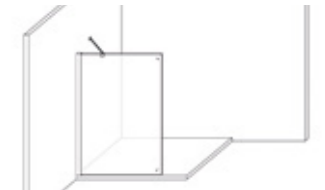

Barras de sujeción

Support bar / Unterstützungsstange / Barre de soutien / Barra di supporto

R-01 (50 cm)

R-02 (70/110 cm)

R-03 (70/110 cm)

R-04 (103 cm)

Opciones de sujeción

Support options / Support-optionen
Options de soutien / Opzioni di supporto

01

02

03

03,
04

Ref.	Montaje	Material	Medida	Angulo Instalacion	Color	P.V.P.
R-01	Fija, Fixed, Fixé, Fisso.	Alum / Zamak	50 cm	45° - 90°	Cromo - Negro. Chrome - Black, Chromé, Noir,	17 €
R-02	Ajustable, Adjustable, Regolabile.	Inox / Alum.	70 - 110 cm	90°	Cromo - Negro. Chrome - Black, Chromé, Noir,	22 €
R-03	Ajustable, Adjustable, Regolabile.	Inox / Zamak	70 - 110 cm	45° - 90°	Cromo - Negro. Chrome - Black, Chromé, Noir,	32 €
R-04	Recortable, Cuttable, Découpable, Tagliabile.	Inox / Zamak	102 cm	90°	Cromo - Negro. Chrome - Black, Chromé, Noir,	15 €

Detalle tapa

Cover detail
Détail de la couverture
Particolare della copertina

Perfil

Profile structur
Structure du profil
Struttura del profilo

Sistema ajuste cristal serie Screen

SCREEN series glass adjustment system
Système de réglage du verre série SCREEN
Sistema di regolazione del vetro serie SCREEN