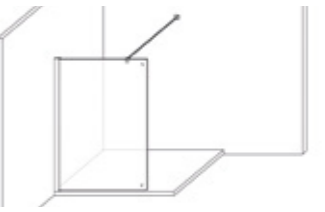

Barras de sujeción

Support bar / Unterstützungsstange / Barre de soutien / Barra di supporto

R-01 (50 cm)

R-02 (70/110 cm)

R-03 (70/110 cm)

R-04 (103 cm)

Opciones de sujeción

Support options / Support-optionen
Options de soutien / Opzioni di supporto

01

02

03

03,
04

Ref.	Montaje	Material	Medida	Angulo Instalacion	Color	P.V.P.
R-01	Fija, Fixed, Fixé, Fisso.	Alum / Zamak	50 cm	45° - 90°	Cromo - Negro. Chrome - Black, Chromé, Noir,	17 €
R-02	Ajustable, Adjustable, Regolabile.	Inox / Alum.	70 - 110 cm	90°	Cromo - Negro. Chrome - Black, Chromé, Noir,	22 €
R-03	Ajustable, Adjustable, Regolabile.	Inox / Zamak	70 - 110 cm	45° - 90°	Cromo - Negro. Chrome - Black, Chromé, Noir,	32 €
R-04	Recortable, Cuttable, Découpable, Tagliabile.	Inox / Zamak	102 cm	90°	Cromo - Negro. Chrome - Black, Chromé, Noir,	15 €

Detalle tapa

Cover detail
Détail de la couverture
Particolare della copertina

Perfil

Profile structur
Structure du profil
Struttura del profilo

Sistema ajuste cristal serie Screen

SCREEN series glass adjustment system
Système de réglage du verre série SCREEN
Sistema di regolazione del vetro serie SCREEN