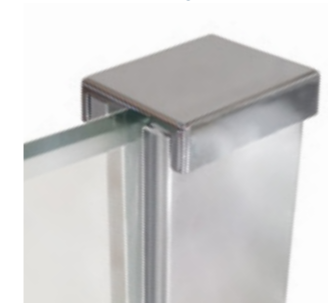

01

02

03

03,
04

Ref.	Montaje	Material	Medida	Angulo Instalacion	Color	P.V.P.
R-01	Fija, Fixed, Fixé, Fisso.	Alum / Zamak	50 cm	45° - 90°	Cromo - Negro. Chrome - Black, Chromé, Noir,	17 €
R-02	Ajustable, Adjustable, Regolabile.	Inox / Alum.	70 - 110 cm	90°	Cromo - Negro. Chrome - Black, Chromé, Noir,	22 €
R-03	Ajustable, Adjustable, Regolabile.	Inox / Zamak	70 - 110 cm	45° - 90°	Cromo - Negro. Chrome - Black, Chromé, Noir,	32 €
R-04	Recortable, Cuttable, Découpable, Tagliabile.	Inox / Zamak	102 cm	90°	Cromo - Negro. Chrome - Black, Chromé, Noir,	15 €

Detalle tapa

Cover detail
Détail de la couverture
Particolare della copertina

Perfil

Profile structur
Structure du profil
Struttura del profilo

Sistema ajuste cristal serie Screen

SCREEN series glass adjustment system
Système de réglage du verre série SCREEN
Sistema di regolazione del vetro serie SCREEN