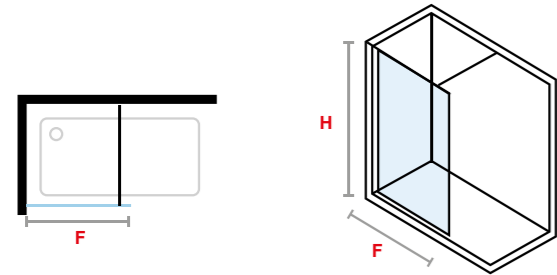

Altura 195/200 cm.
Height: 195/200 cm.
Hauteur 195/200 cm.
Altezza 195/200 cm.

Reversible
Reversible
Réversible
Reversibile

Barra estabilizadora
Support handle
Stabilisator
Barra stabilizzatrice

Tratamiento antical
Anti-limescale
Anti-calc
Anti-calcare

Cristal fijo.
Fixed glass.
Verre fixe.
Vetro fisso.

Lateral fijo.
Fixed side panel.
Côté fixe.
Lato fisso.

01		
	6 mm.	8 mm.
F	H - 195	H - 200
	P.V.P.	P.V.P.
50	-	135,00 €
60	-	147,00 €
70	146,00 €	158,00 €
80	156,00 €	170,00 €
90	165,00 €	181,00 €
100	175,00 €	189,00 €
110	185,00 €	204,00 €
120	195,00 €	216,00 €
130	-	227,00 €
140	-	239,00 €
150	-	250,00 €
160	-	262,00 €