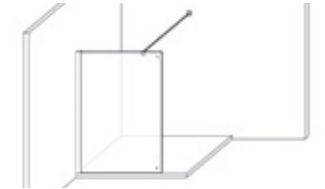

Barras de sujeción

Support bar / Unterstützungsstange / Barre de soutien / Barra di supporto

R-01 (50 cm)

R-02 (70/110 cm)

R-03 (70/110 cm)

R-04 (103 cm)

Opciones de sujeción

Support options / Support-optionen
Options de soutien / Opzioni di supporto

01

02

03

03,
04

Ref.	Montaje	Material	Medida	Angulo Instalacion	Color	P.V.P.
R-01	Fija, Fixed, Fixé, Fisso.	Alum / Zamak	50 cm	45° - 90°	Cromo - Negro. Chrome - Black, Chromé, Noir,	17 €
R-02	Ajustable, Adjustable, Regolabile.	Inox / Alum.	70 - 110 cm	90°	Cromo - Negro. Chrome - Black, Chromé, Noir,	22 €
R-03	Ajustable, Adjustable, Regolabile.	Inox / Zamak	70 - 110 cm	45° - 90°	Cromo - Negro. Chrome - Black, Chromé, Noir,	32 €
R-04	Recortable, Cuttable, Découpable, Tagliabile.	Inox / Zamak	102 cm	90°	Cromo - Negro. Chrome - Black, Chromé, Noir,	15 €

Detalle tapa

Cover detail
Détail de la couverture
Particolare della copertina

Perfil

Profile structur
Structure du profil
Struttura del profilo

Sistema ajuste cristal serie Screen

SCREEN series glass adjustment system
Système de réglage du verre série SCREEN
Sistema di regolazione del vetro serie SCREEN