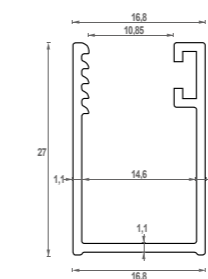

Altura 195/200 cm.
Height: 195/200 cm.
Hauteur 195/200 cm.
Altezza 195/200 cm.

Reversible
Reversible
Réversible
Reversibile

Barra estabilizadora
Support handle
Stabilisator
Barra stabilizzatrice

Tratamiento antical
Anti-limescale
Anti-calc
Anti-calcare

Barras de sujeción

Support bar / Unterstützungsstange / Barre de soutien / Barra di supporto

R-01 (50 cm)

R-02 (70/110 cm)

R-03 (70/110 cm)

R-04 (103 cm)

Opciones de sujeción

Support options / Support-optionen
Options de soutien / Opzioni di supporto

01

02

03

03,
04

Ref.	Montaje	Material	Medida	Angulo Instalacion	Color	P.V.P.
R-01	Fija, Fixed, Fixé, Fisso.	Alum / Zamak	50 cm	45° - 90°	Cromo - Negro. Chrome - Black, Chromé, Noir,	17 €
R-02	Ajustable, Adjustable, Regolabile.	Inox / Alum.	70 - 110 cm	90°	Cromo - Negro. Chrome - Black, Chromé, Noir,	22 €
R-03	Ajustable, Adjustable, Regolabile.	Inox / Zamak	70 - 110 cm	45° - 90°	Cromo - Negro. Chrome - Black, Chromé, Noir,	32 €
R-04	Recortable, Cuttable, Découpable, Tagliabile.	Inox / Zamak	102 cm	90°	Cromo - Negro. Chrome - Black, Chromé, Noir,	15 €

Detalle tapa

Cover detail
Détail de la couverture
Particolare della copertina

Perfil

Profile structur
Structure du profil
Struttura del profilo

Sistema ajuste cristal serie Screen

SCREEN series glass adjustment system
Système de réglage du verre série SCREEN
Sistema di regolazione del vetro serie SCREEN