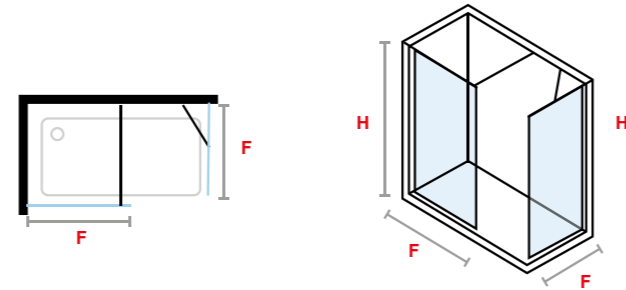

Altura 195/200 cm.
Height: 195/200 cm.
Hauteur 195/200 cm.
Altezza 195/200 cm.

Reversible
Reversible
Réversible
Reversibile

Barra estabilizadora
Support handle
Stabilisator
Barra stabilizzatrice

Tratamiento antical
Anti-limescale
Anti-calc
Anti-calcare

Cristal fijo.
Fixed glass.
Verre fixe.
Vetro fisso.

Lateral fijo.
Fixed side panel.
Côté fixe.
Lato fisso.

01		
	6 mm.	8 mm.
F	H - 195	H - 200
	P.V.P.	P.V.P.
50	-	135,00 €
60	-	147,00 €
70	146,00 €	158,00 €
80	156,00 €	170,00 €
90	165,00 €	181,00 €
100	175,00 €	189,00 €
110	185,00 €	204,00 €
120	195,00 €	216,00 €
130	-	227,00 €
140	-	239,00 €
150	-	250,00 €
160	-	262,00 €