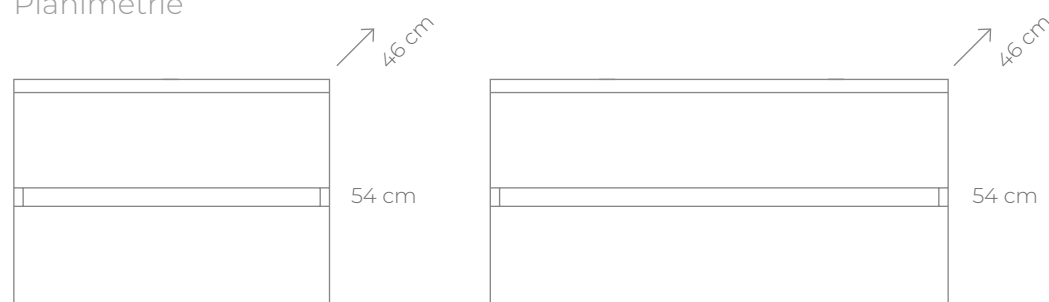

Mueble suspendido con cajones de madera apertura
uñero. Extracción total y cierre ralentizado.

Unité murale avec tiroirs en bois et ouverture
facilité par une encoche. Extension complète et
fermeture amortie.

Laca Mate

Laca Mate

Blanco Negro Feldepató Verde Te

Azul Manhattan Azul Soho Maquillaje

Melamina

Mélamine

Cognac Nordic Nogal Gris ceniza

Antracita Cemento Blanco brillo Estepa

Planimetría

Planimétrie

60, 70, 80, 90, 100 cm

120 cm

Referencias

Références

Medida / Mesure	Código / Código	R. Laca / R. Laca	R. Melamina / R. Mélamine
60 cm	114060	00210	00192
70 cm	114070	00225	00206
80 cm	114080	00240	00219
90 cm	114090	00253	00230
100 cm	114100	00272	00245
120 cm	114120	00302	00274