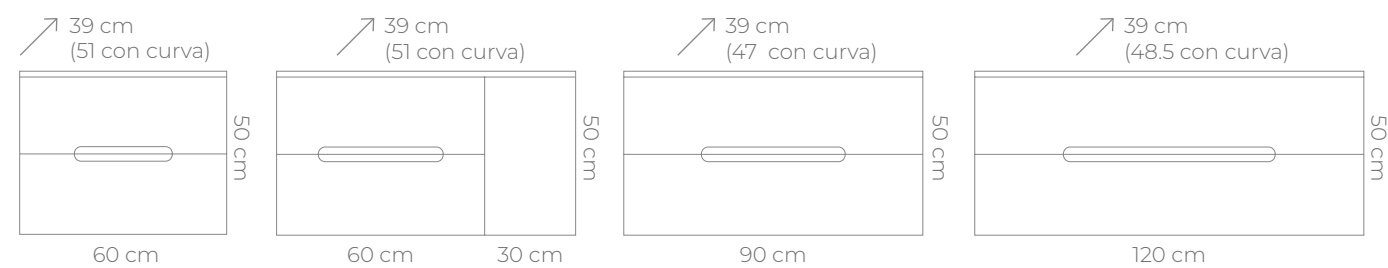

Azul Manhattan Azul Soho Maquillaje

Planimetría

Planimétrie

Referencias

Références

Medida / Mesure	Código / Código	R. Laca / R. Laca
60 cm	110060	00564
90 cm (Centrado)	110090	00665
90 cm (Desplazado)	110091	00709
120 cm	110120	00828