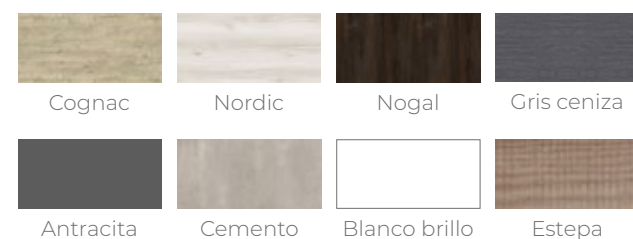

Conjunto Tournon 70 cm - R. 00463
Ensemble Tournon 70 cm - R. 00463

Laca Mate

Laca Mate

Melamina

Mélamine

Planimetría

Planimétrie

Referencias