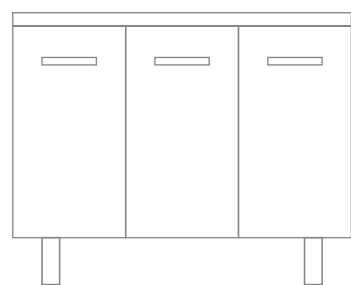

Mueble con patas regulables y cajones de madera con tiradores en dos acabados: negro y cromo brillo. Extracción total y cierre ralentizado.

Unité avec pieds réglables et tiroirs en bois avec poignées en deux finitions : noir et chrome poli. Extension complète et fermeture lente.

Laca Mate

Laque mate

Melamina

Mélamine

Planimetría

Planimétrie

60, 70, 80 cm

100, 120 cm

60, 70, 80, 90, 100, 120 cm

Referencias (con puertas)

Références (avec des portes)

Medida / Mesure	Código / Código	R. Laca / R. Laca	R. Melamina / R. Mélamine
60 cm	124060	00200	00178
70 cm	124070	00213	00189
80 cm	124080	00225	00199
90 cm	124090	00236	00207
100 cm	124100	00277	00244
120 cm	124120	00299	00261

Referencias (con cajones)

Referencias (avec tiroirs)

Medida / Mesure	Código / Código	R. Laca / R. Laca	R. Melamina / R. Mélamine
60 cm	124063	00326	00306
70 cm	124073	00348	00325
80 cm	124083	00365	00340
90 cm	124093	00382	00354
100 cm	124103	00403	00374
120 cm	124123	00448	00414