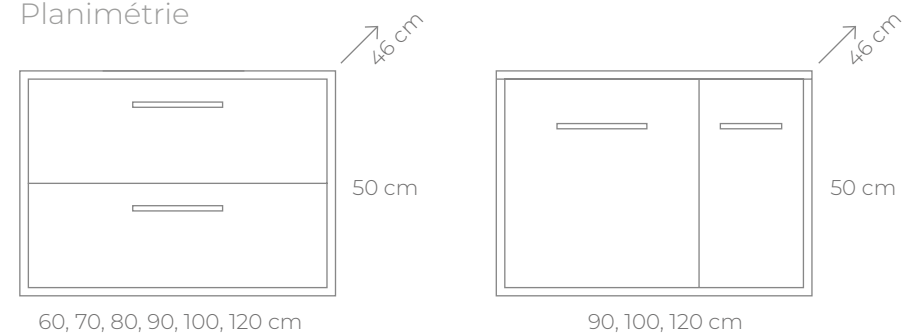

Planimetría

Planimétrie

Referencias

Références

Medida / Mesure	Código / Código	R. Laca / R. Laca	R. Melamina / R. Mélamine
60 cm (2 Cajones)	108060	00315	00305
70 cm (2 Cajones)	108070	00330	00319
80 cm (2 Cajones)	108080	00344	00332
90 cm (2 Cajones)	108090	00356	00343
100 cm (2 Cajones)	108100	00374	00361
120 cm (2 Cajones)	108120	00415	00401
90 cm (2 Cajones - 1 Puerta)	108091	00375	00351
100 cm (2 Cajones - 1 Puerta)	108101	00397	00371
120 cm (2 Cajones - 1 Puerta)	108121	00430	00401