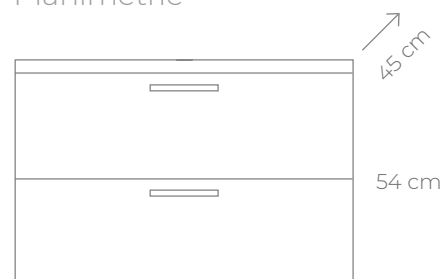

Planimetría

Planimétrie

60, 70, 80, 90, 100, 120 cm

Referencias

Références

Medida / Mesure	Código / Código	R. Laca / R. Laca	R. Melamina / R. Mélamine
60 cm	118060	00311	00295
70 cm	118070	00325	00308
80 cm	118080	00338	00319
90 cm	118090	00349	00329
100 cm	118100	00367	00345
120 cm	118120	00391	00366