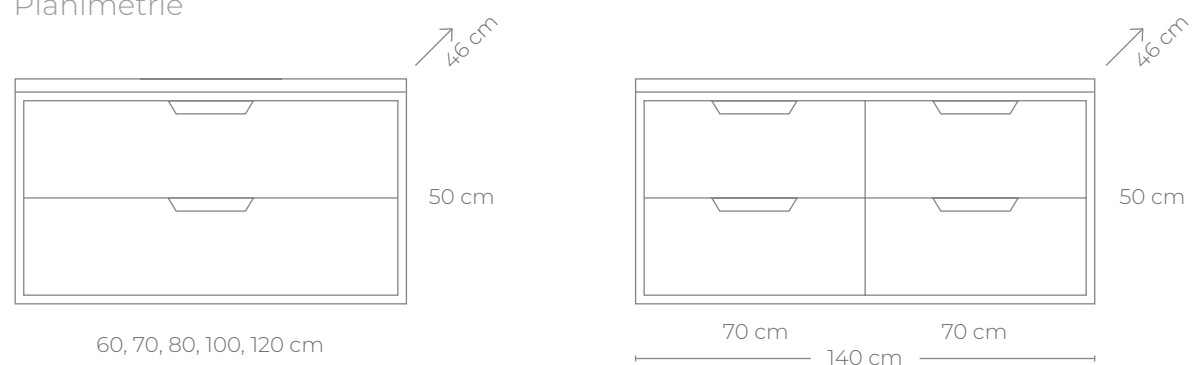

Planimetría

Planimétrie

Referencias

Références

Medida / Mesure	Código / Código	R. Laca / R. Laca
60 cm	119060	00455
70 cm	119070	00476
80 cm	119080	00497
90 cm	119090	00516
100 cm	119100	00542
120 cm (1 Mueble - 2 Cajones)	119120	00578
120 cm (2 Muebles - 4 Cajones)	119060 X 2	00910
140 cm (2 Muebles - 4 Cajones)	119070 X 2	00952