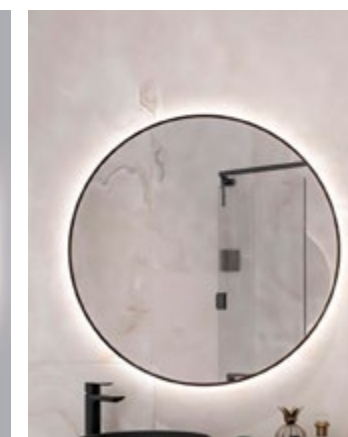

Tauro

Medida / Measure	Código / Código	R. / R.
60x70 cm	314066	00205
80x70 cm	314086	00253
Ø80 cm	3140806	00275