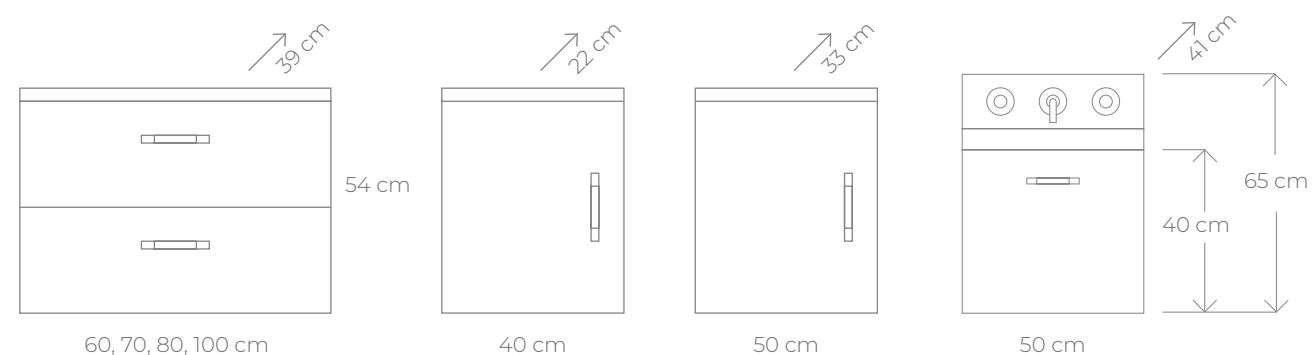

Planimetría

Planimétrie

Referencias

Références

Medida / Mesure	Código / Código	R. Laca / R. Laca	R. Melamina / R. Mélamine
40 cm (1 Puerta)	122042	00162	00153
50 cm (1 Puerta)	122052	00241	00228
50 cm (1 Cajón)	122053	00600	00589
60 cm	122062	00235	00220
70 cm	122072	00250	00233
80 cm	122082	00263	00244
100 cm	122102	00293	00271

Mueble 40/50 1 puerta incluye lavabo de Resina
Unité 40/50 1 porte, incluant un lavabo en résine.

Mueble 50 1 cajón incluye lavabo de Solid Surface
Unité 50 1 tiroir, comprend un lavabo en Solid Surface.