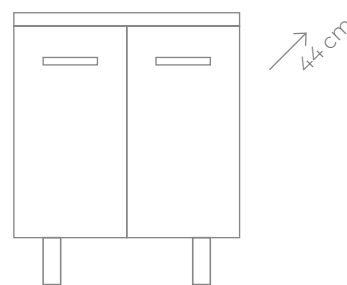

Planimetría

Planimétrie

60, 70, 80 cm