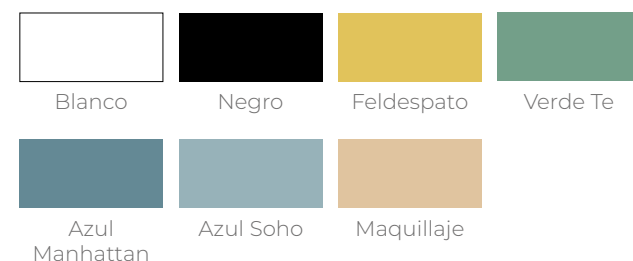

Mueble suspendido con cajones metálicos de apertura uñero. Extracción total y cierre ralentizado. Cajón sin salva-sifón necesita válvula extraplana.

Unité murale avec tiroirs en métal avec ouverture facilité par une encoche. Extension complète et fermeture amortie. Le tiroir sans espace siphon a besoin d'une valve extraplate.

Laca Mate

Laca Mate