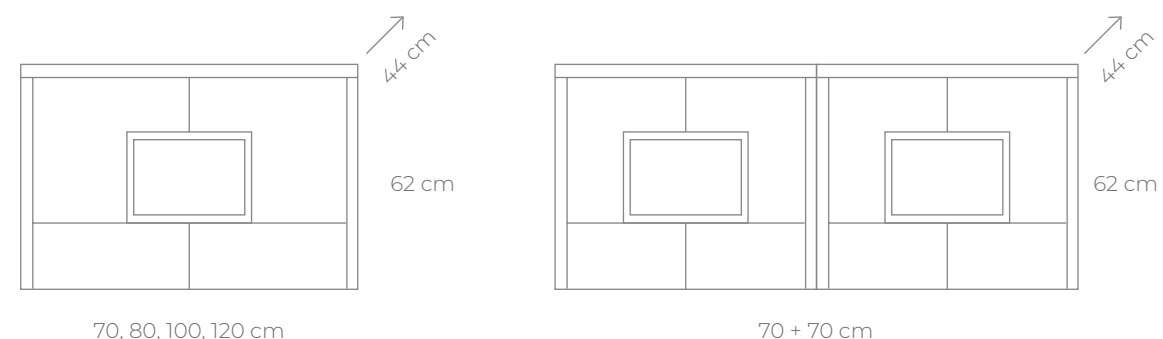

Planimetría

Planimétrie

Referencias

Références

Medida / Mesure	Código / Código	R. Laca / R. Laca
70 cm	107070	00497
80 cm	107080	00520
100 cm	107100	00648
120 cm	107120	00693
140 cm (2 Muebles de 70 cm)	107070 X 2	00993