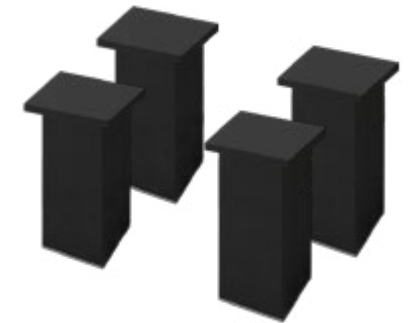

10 cm de altura
Hauteur 10 cm

Opción para la serie Tain. El precio es un suplemento que se suma al total por tener las patas en negro.
Option pour la série Tain. Le prix est un supplément pour les pieds noirs.