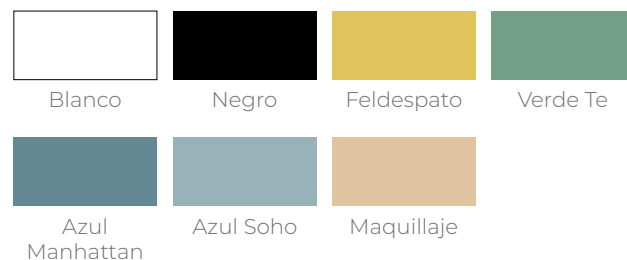

Mueble suspendido con cajones de tirador metálico embutido (acabados negro y cromo brillo) y extracción total y cierre ralentizado. Cajón Superior sin Salva-sifón.

Meuble suspendu avec tiroirs à poignée métallique encastrée (finitions noir et chrome brillant) et à extension totale et fermeture amortie. Tiroir supérieur sans espace siphon.

Laca Mate

Laque mate