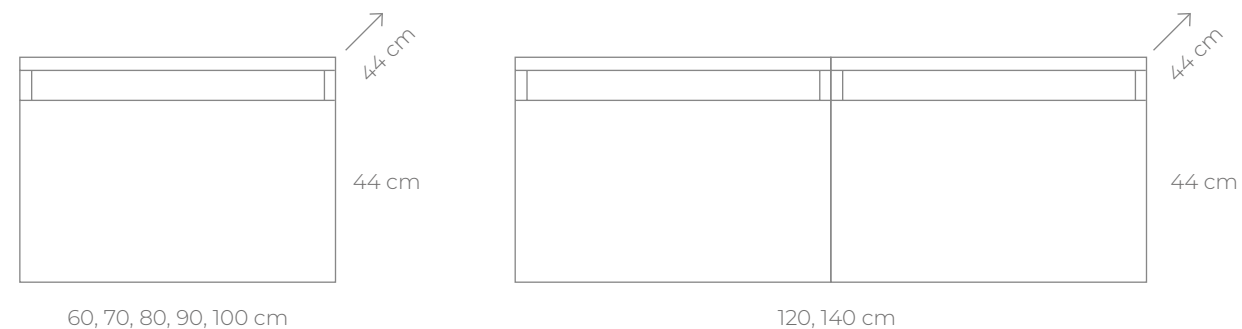

Planimetría

Planimétrie

Referencias

Références

Medida / Measure	Código / Código	R. Laca / R. Laca	R. Melamina / R. Mélamine
60 cm	104060	00203	00170
70 cm	104070	00215	00180
80 cm	104080	00226	00188
90 cm	104090	00235	00195
100 cm	104100	00251	00208
120 cm	104120	00405	00339
140 cm	104140	00429	00359