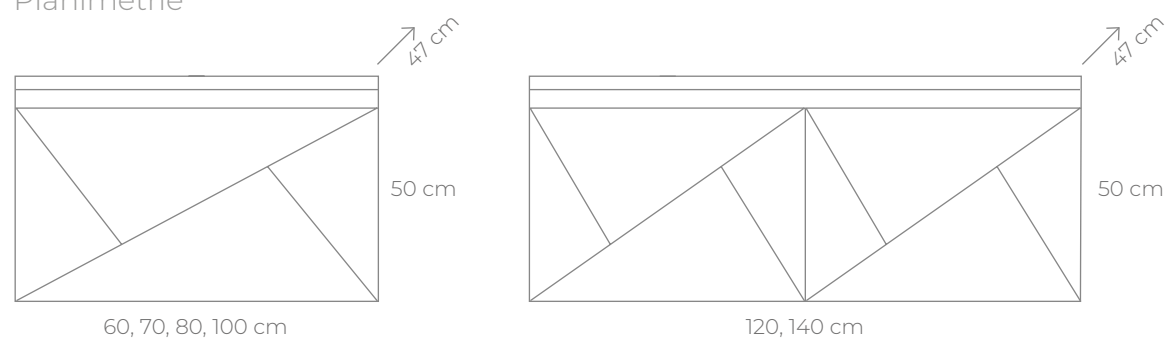

Serie moderna con colores estilo cosmopolita. Muebles suspendidos con cajones metálicos de apertura uñero con extracción total y cierre ralentizado. El superior es organizador.

Série moderne avec des couleurs de style cosmopolite. Meubles suspendus avec des tiroirs en métal, dont l'ouverture est facilitée par une encoche, avec extraction totale et une fermeture amortie. Celui du haut est un organisateur.

Laca Mate

Laca Mate

Blanco Negro Feldepató Verde Te

Azul Manhattan Azul Soho Maquillaje

Planimetría

Planimétrie

Referencias

Références

Medida / Measure	Código / Código	R. Laca / R. Laca
60 cm	105060	00351
70 cm	105070	00375
80 cm	105080	00398
100 cm	105100	00447
120 cm (1 Mueble - 2 Cajones)	105120	00656
120 cm (2 Muebles - 4 Cajones)	105060 X 2	00701
140 cm (2 Muebles - 4 Cajones)	105070 X 2	00749