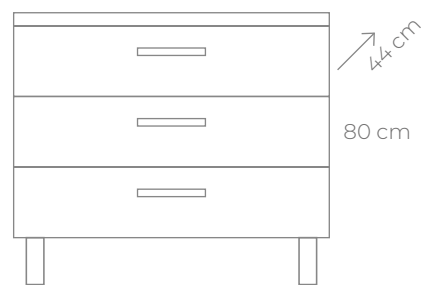

Planimetría

Planimétrie

60, 70, 80 cm

100, 120 cm

60, 70, 80, 90, 100, 120 cm

Referencias (con puertas)

Références (avec des portes)

Medida / Mesure	Código / Código	R. Laca / R. Laca	R. Melamina / R. Mélamine
60 cm	124060	00200	00178
70 cm	124070	00213	00189
80 cm	124080	00225	00199
90 cm	124090	00236	00207
100 cm	124100	00277	00244
120 cm	124120	00299	00261