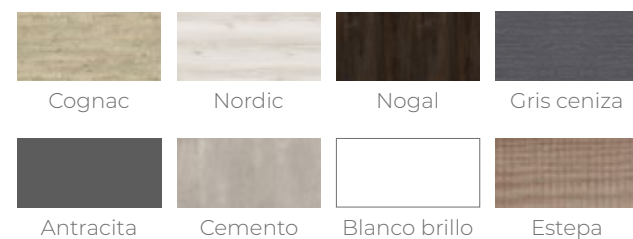

Camerinos

Armoires de de toilette

Medida / Measure	Código / Código	R. Melamina / R. Mélamine	R. Laca / R. Laca
60 cm	329060	00173	00151

Medida / Measure	Código / Código	R. Melamina / R. Mélamine	R. Laca / R. Laca
70 cm	329070	00194	00169
80 cm	329080	00220	00191

Medida / Measure	Código / Código	R. Melamina / R. Mélamine	R. Laca / R. Laca
100 cm	329100	00298	00265

Medida / Measure	Código / Código	R. Melamina / R. Mélamine	R. Laca / R. Laca
120 cm	329120	00279	00241

Laca Mate

Melamina

Espejos LED

Miroirs LED

Medida / Measure	Código / Código	R. / R.
Ø60 cm	314065	00247
Ø80 cm	314085	00283

Medida / Measure	Código / Código	R. / R.
Ø75 cm	314075	00273

Medida / Measure	Código / Código	R. / R.
Ø60 cm	314063	00266
Ø80 cm	314083	00309