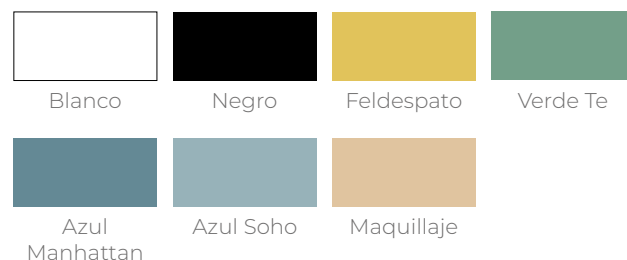

Serie versátil con diseños innovadores y minimalistas sin tirador. Muebles suspendido de apertura uñero con cajones metálicos, extracción total y cierre ralentizado. El superior es organizador. Opción: cajón y puerta en el mismo mueble para lavabo desplazado.

Série polyvalente, aux designs innovants et minimalistes, sans poignées. Meuble mural avec un tiroir, dont l'ouverture est facilité par une encoche, et avec des tiroirs métalliques, extraction totale et fermeture amortie. Celui du haut est un organisateur. Option : tiroir et porte dans la même unité pour le lavabo décalé.

Laca Mate

Laque mate