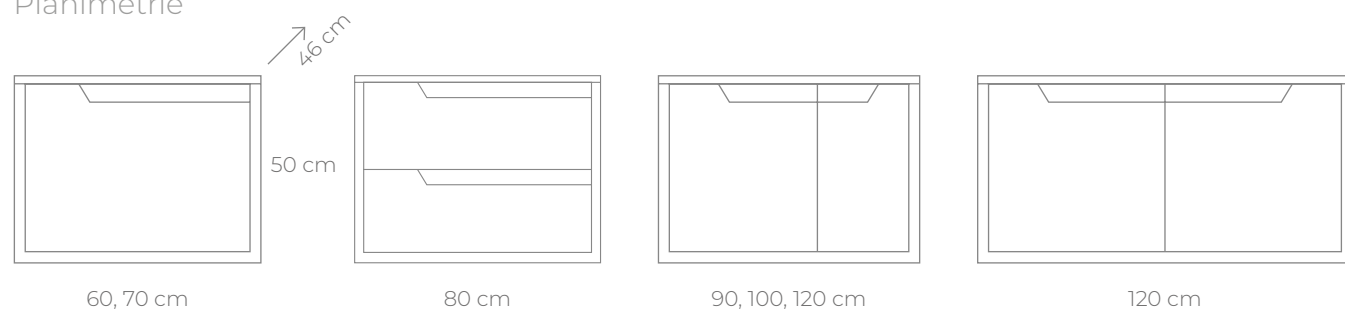

Planimetría

Planimétrie

Referencias

Références

Medida / Mesure	Código / Código	R. Laca / R. Laca
60 cm (2 Cajones)	109060	00348
70 cm (2 Cajones)	109070	00371
80 cm (2 Cajones)	109080	00395
120 cm (4 Cajones)	109120	00639
90 cm (2 Cajones - 1 Puerta)	109091	00428
100 cm (2 Cajones - 1 Puerta)	109101	00458
120 cm (2 Cajones - 1 Puerta)	109121	00519