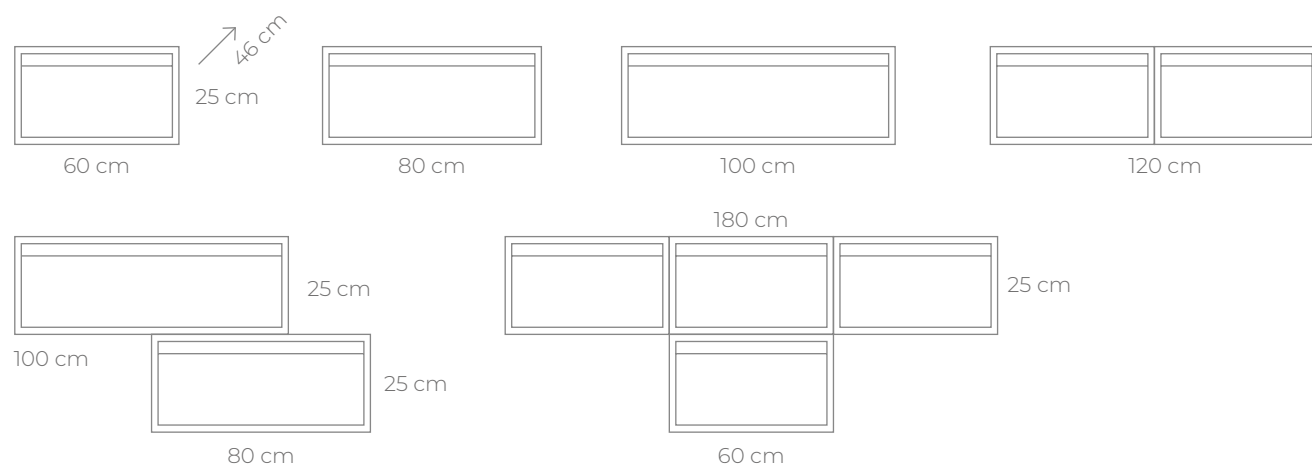

Serie modular muy versátil compuesto por módulos de 60, 80 y 100 cm con cajones metálicos de extracción total y cierre ralentizado. Apertura con tirador metálico en oblicuo embutido con cromo brillo a lo largo del cajón. Módulos altos y columnas Lemans sin tirador.

Série modulaire très polyvalente, composée de modules de 60, 80 et 100 cm, avec tiroirs métalliques à sortie totale et fermeture amortie. Ouverture avec poignée métallique oblique incrustée, avec chrome brillant le long du tiroir. Unités hautes et colonnes Lemans sans poignée.

Laca Mate

Laca Mate

Blanco Negro Feldepató Verde Te

Azul Manhattan Azul Soho Maquillaje

Melamina

Melamina

Cognac Nordic Nogal Gris ceniza

Antracita Cemento Blanco brillo Estepa

Planimetría

Planimétrie

Referencias

Références

Medida / Mesure	Código Laca / Code Laque	R. Laca / R. Laca	Código Melamina / Code Mélamine	R. Melamina / R. Mélamine
60 cm	106060	00183	106060	00173
80 cm	106080	00208	106080	00195
100 cm	106100	00237	106100	00222
60 cm (Encimera)	520060	0040	510060	0036
80 cm (Encimera)	520080	0048	510080	0042
100 cm (Encimera)	520100	0055	510100	0048
120 cm (Encimera)	520120	0064	510120	0055