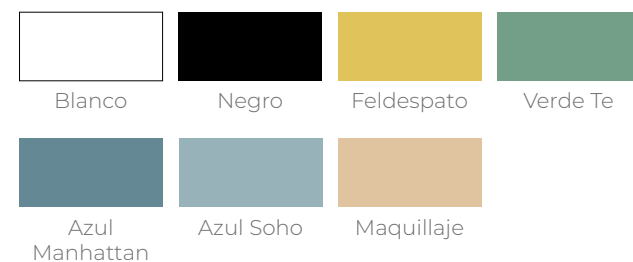

Camerinos

Armoires de de toilette

Medida / Measure	Código / Código	R. Melamina / R. Mélamine	R. Laca / R. Laca
60 cm	329060	00173	00151

Medida / Measure	Código / Código	R. Melamina / R. Mélamine	R. Laca / R. Laca
70 cm	329070	00194	00169
80 cm	329080	00220	00191

Medida / Measure	Código / Código	R. Melamina / R. Mélamine	R. Laca / R. Laca
100 cm	329100	00298	00265

Medida / Measure	Código / Código	R. Melamina / R. Mélamine	R. Laca / R. Laca
120 cm	329120	00279	00241

Laca Mate

Melamina

Espejos LED

Miroirs LED

Medida / Measure	Código / Código	R. / R.
Ø60 cm	314065	00247
Ø80 cm	314085	00283

Medida / Measure	Código / Código	R. / R.
Ø75 cm	314075	00273

Medida / Measure	Código / Código	R. / R.
Ø60 cm	314063	00266
Ø80 cm	314083	00309