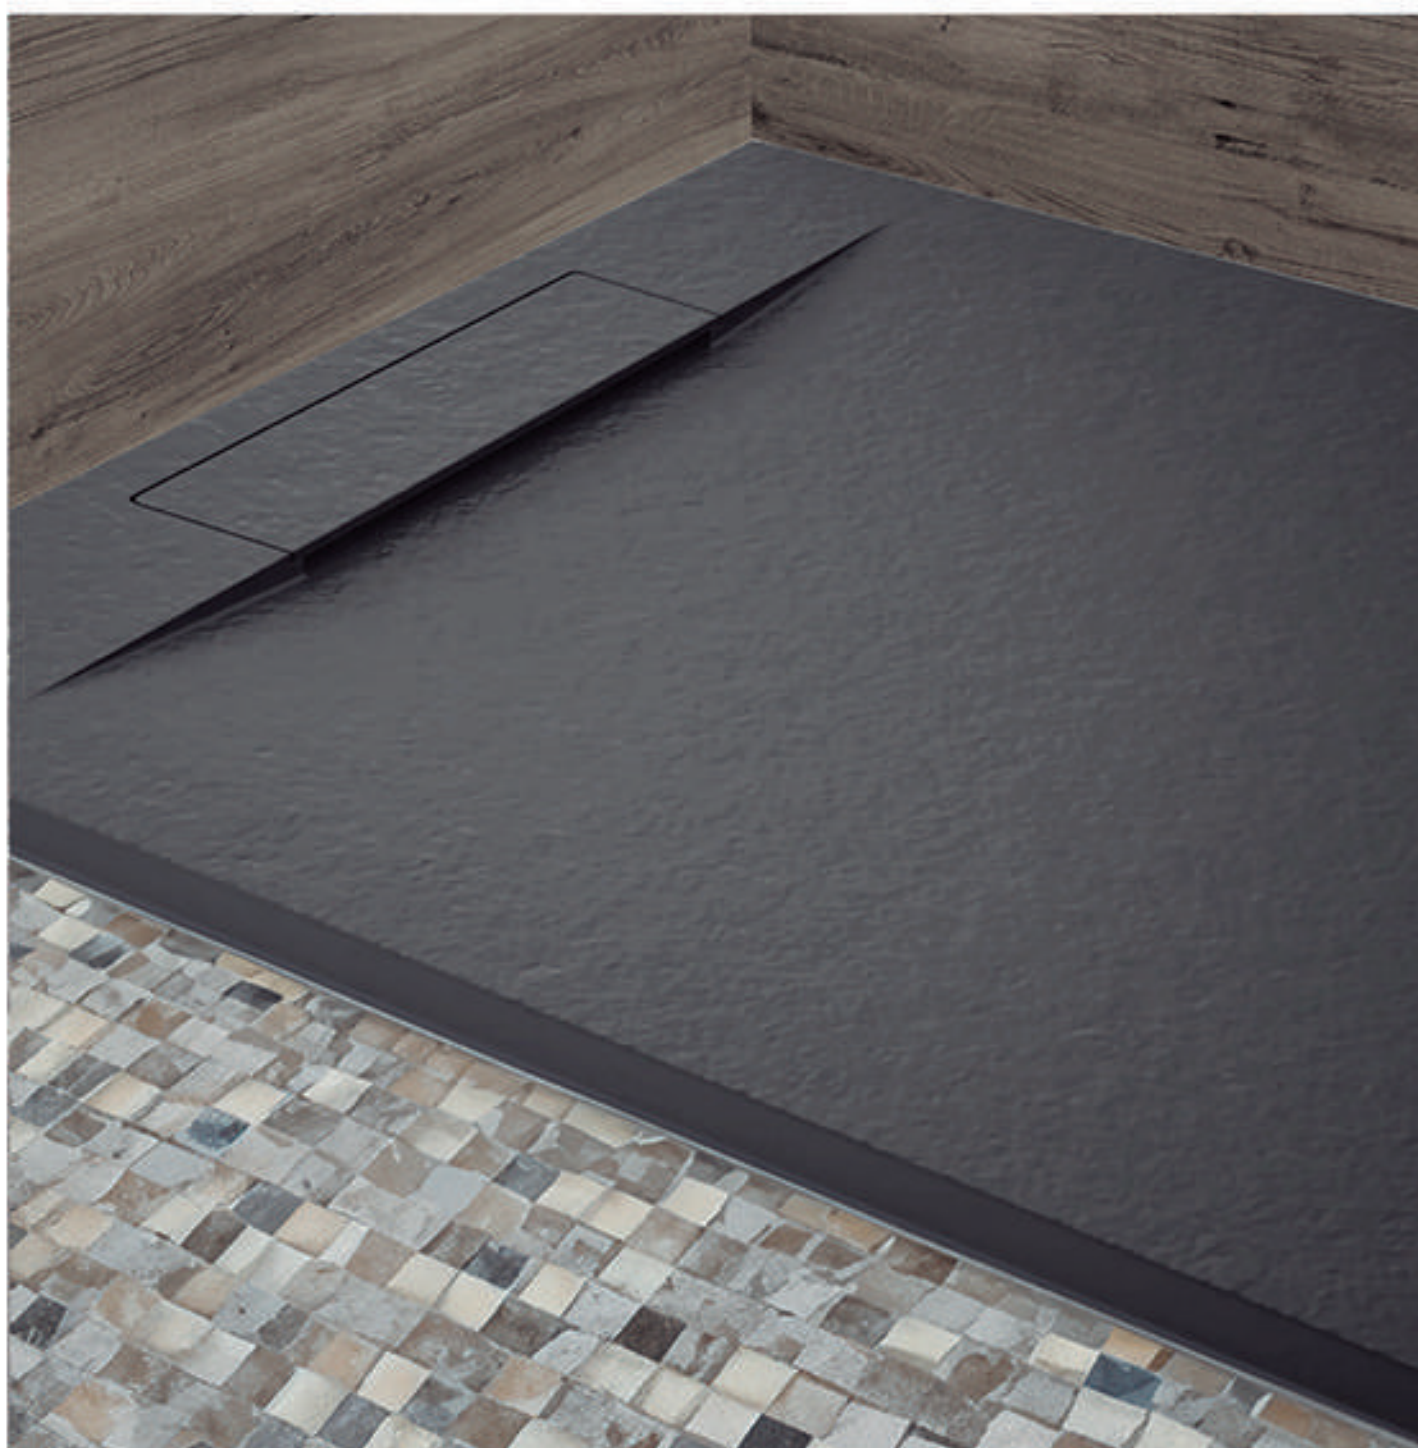

PLATOS DE DUCHA

Colección EcoStone

Comprometidos con el medio ambiente

Resina PET reciclada ecológica

Cargas minerales recicladas

BASIC

PLATO DE DUCHA
SHOWER TRAY

BASIC el plato de diseño elegante y con dimensiones recortables a medida. Fabricado en resinas con textura pizarra, un material agradable al tacto, resistente y de fácil mantenimiento. Su desagüe favorece el flujo perimetral del agua. Puede ser colocado de forma empotrada o sobre plano.

ROCK

PLATO DE DUCHA
SHOWER TRAY

ROCK la alternativa al plato clásico. Gracias a su pendiente y a la situación de su válvula, este modelo garantiza un perfecto flujo y evacuación del agua. Permite corte en tres de sus lados.

BALTIC

PLATO DE DUCHA
SHOWER TRAY

BALTIC Trazos rectos y perfectamente definidos, aporta un carácter moderno en las líneas de diseño del baño.

La Serie Baltic tiene más profundidad, lo que aumenta considerablemente la estanqueidad. La situación del desagüe favorece el flujo del agua.