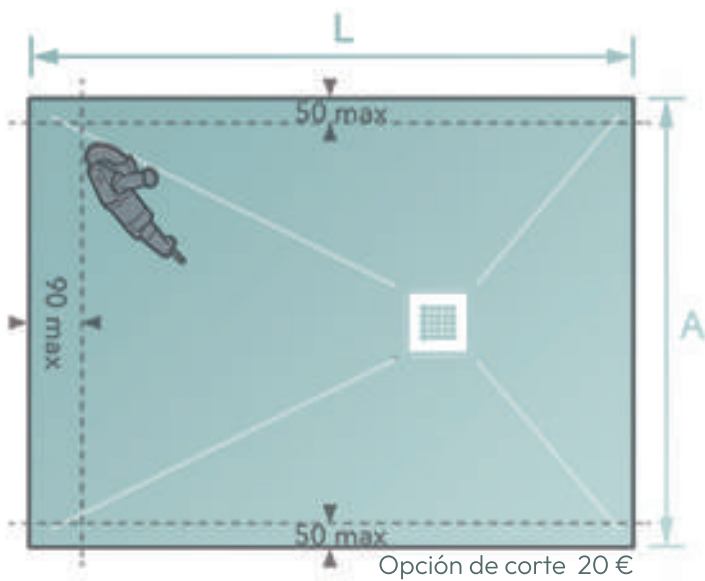

PLATOS DE DUCHA

Colección EcoStone

Comprometidos con el medio ambiente

Resina PET reciclada ecológica

Cargas minerales recicladas

BASIC

PLATO DE DUCHA
SHOWER TRAY

BASIC el plato de diseño elegante y con dimensiones recortables a medida. Fabricado en resinas con textura pizarra, un material agradable al tacto, resistente y de fácil mantenimiento. Su desagüe favorece el flujo perimetral del agua. Puede ser colocado de forma empotrada o sobre plano.