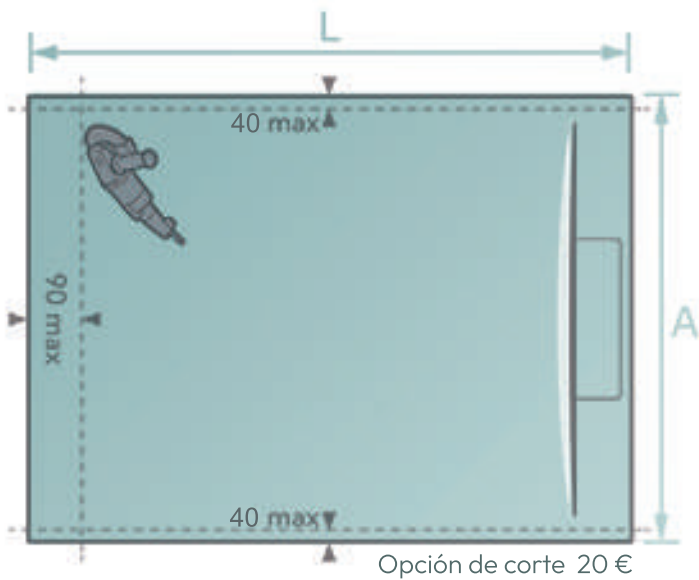

COLORES ESTÁNDAR

Otros colores: consultar disponibilidad / RAL extra 70€

VALVULA HORIZONTAL INCLUIDA

		Tarifa 2024 / 2025			L		ROCK	
		100	120	140	160	180	200	220
A	70	206	236	260	286	316	348	421
	80	220	250	276	298	334	386	452
	90	232	268	288	324	362	420	486
	100	246	290	324	348	410	444	522