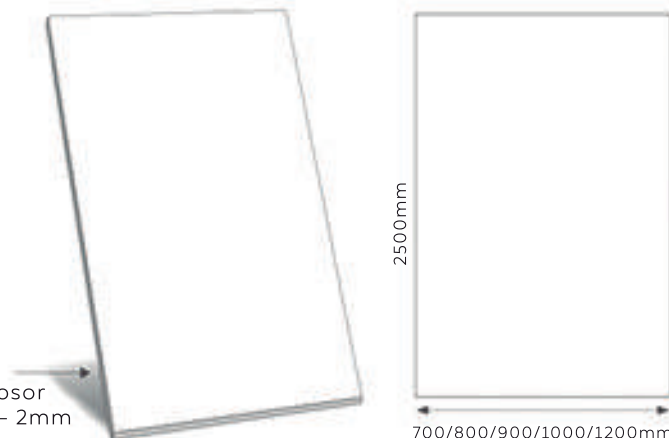

Facil
limpieza

Antibacterias

Facil
colocación

Facil
transporte

MEDIDAS PANELES

700 X 2500 mm / 800 x 2500 mm / 900 x 2500 mm
1000 x 2500 mm / 1100 x 2500 mm / 1200 x 2500 mm
Otras medidas a consultar / opción de corte a medida 20 €