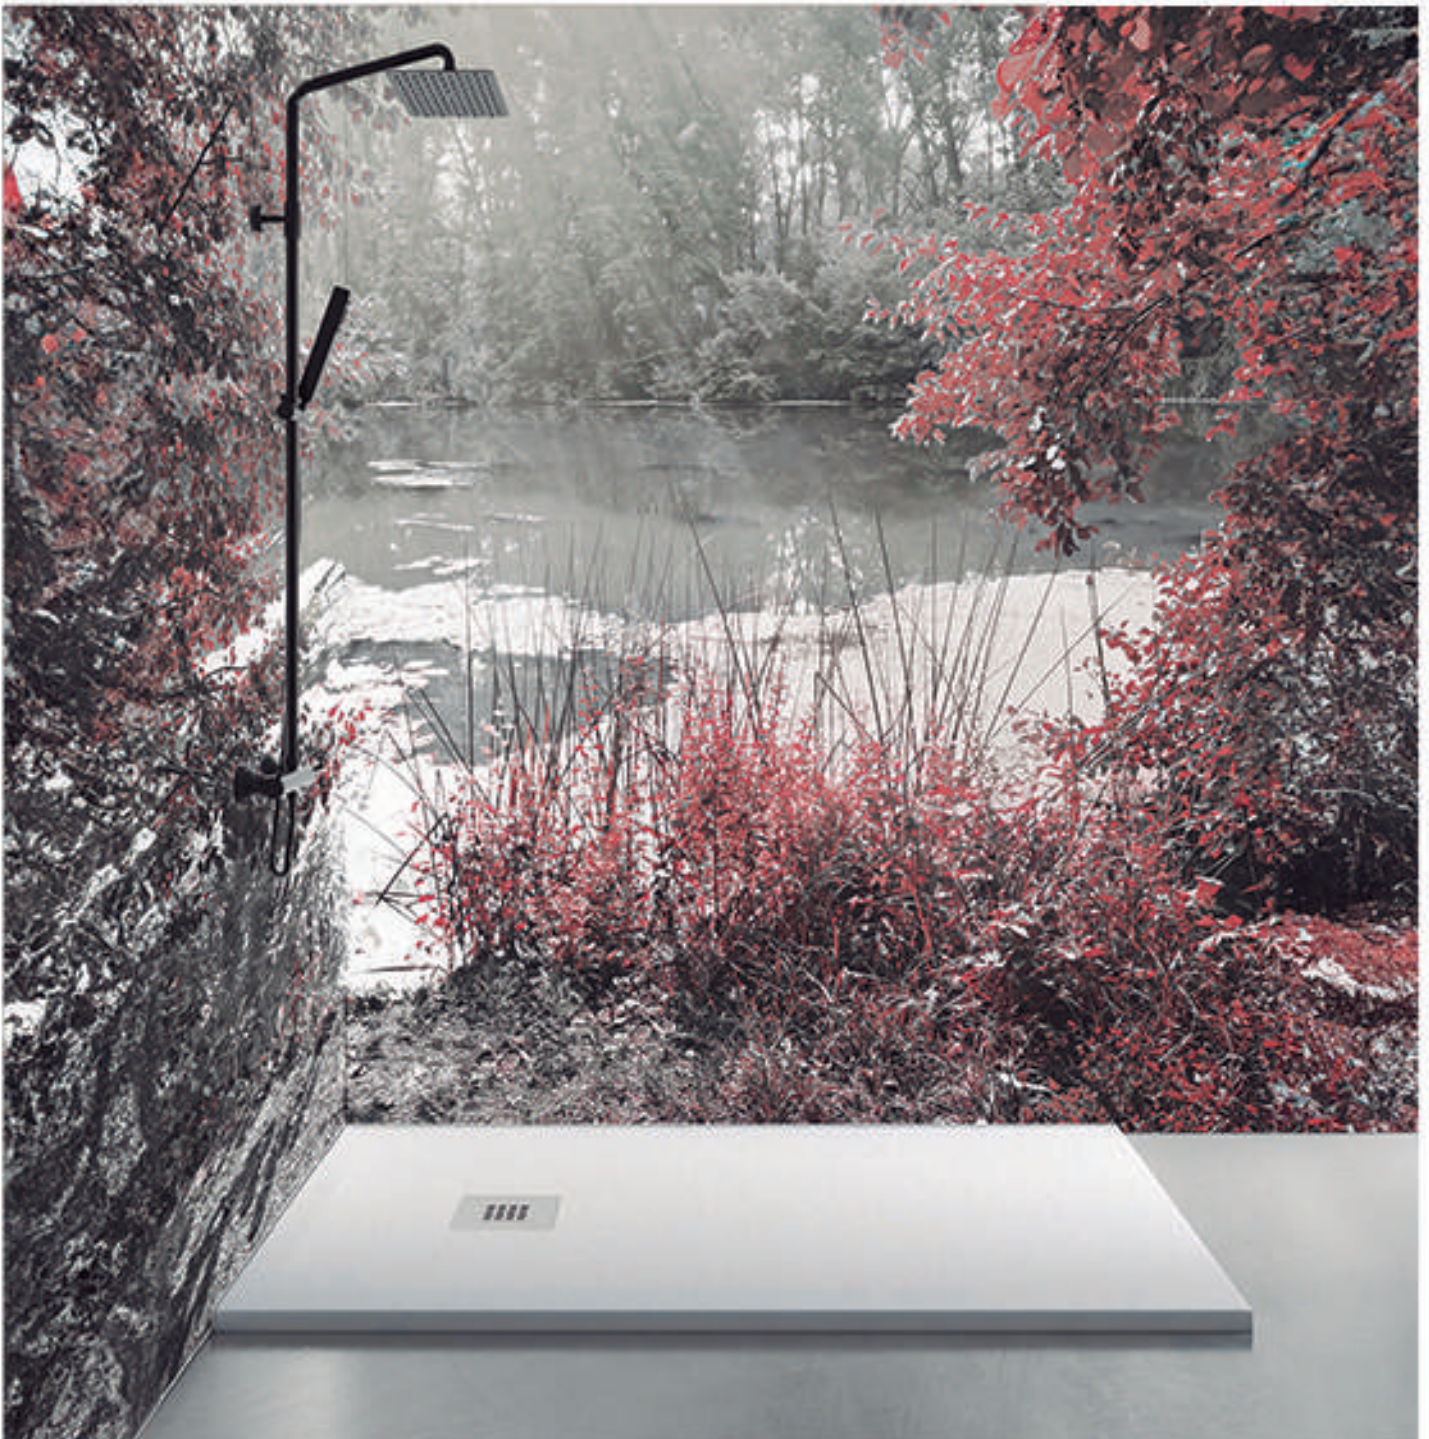

PLATOS DE DUCHA

Colección EcoStone

Comprometidos con el medio ambiente

Resina PET reciclada ecológica

Cargas minerales recicladas

BASIC

PLATO DE DUCHA
SHOWER TRAY

BASIC el plato de diseño elegante y con dimensiones recortables a medida. Fabricado en resinas con textura pizarra, un material agradable al tacto, resistente y de fácil mantenimiento. Su desagüe favorece el flujo perimetral del agua. Puede ser colocado de forma empotrada o sobre plano.