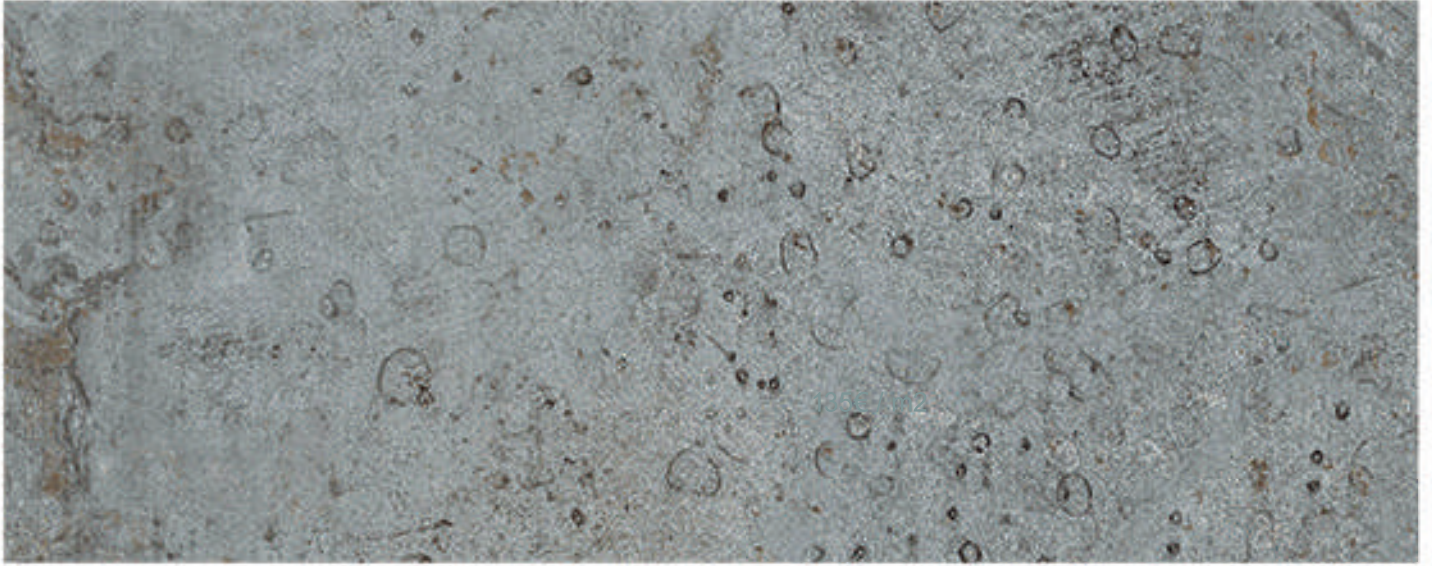

PANEL DECORATIVO C-03