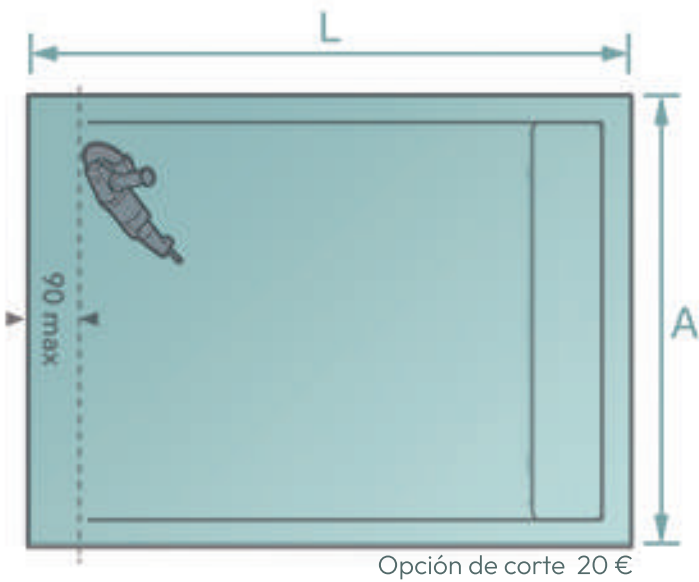

*Opción tapa de resina 25 €

COLORES ESTÁNDAR

Otros colores: consultar disponibilidad / RAL extra 70€

VALVULA HORIZONTAL INCLUIDA

REJILLA ACERO INOX INCLUIDA

Tarifa 2024/25		L		BALTIC			
		100	120	140	160	180	200
A	70	218	254	278	311	347	383
	80	236	273	302	328	369	410
	90	248	290	323	352	398	449
	100	274	314	372	426	462	482