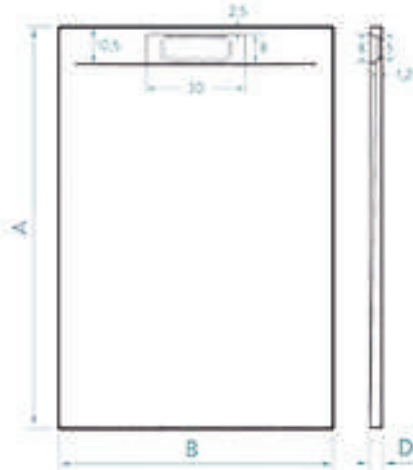

ROCK

B 70

A	D
100	2,5
120	2,5
140	2,7
150	2,9
160	2,9
180	2,9
200	3,0

B 80

A	D
100	2,5
120	2,5
140	2,7
150	2,9
160	2,9
180	2,9
200	3,0

B 90

A	D
100	3,0
120	3,0
140	3,0
150	3,0
160	3,0
180	3,0
200	3,0

B 100

A	D
100	3,0
120	3,0
140	3,0
150	3,0
160	3,0
180	3,0
200	3,0