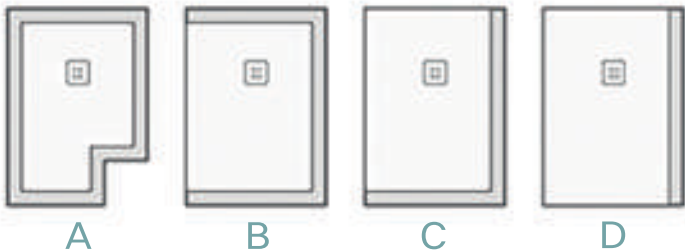

CUBIC

PLATO DE DUCHA
SHOWER TRAY

CUBIC el plato que se adapta a cualquier situación por complicada que esta sea. Garantiza la seguridad hermética gracias a su marco exterior adaptable. Sus dimensiones son recortables a la medida deseada.

TIPOS DE MARCO

Opción marco a medida 120 €

COLORES ESTÁNDAR

Otros colores: consultar disponibilidad / RAL extra 70€

VALVULA HORIZONTAL INCLUIDA

REJILLA ACERO INOX INCLUIDA

	Tarifa 2024/25		L					CUBIC
	80	90	100	120	140	160	180	200
A 70	-	-	238	275	300	330	370	406
80	220	-	256	296	324	346	390	436
90	-	252	270	314	336	362	424	498
100	-	-	290	338	374	406	486	524