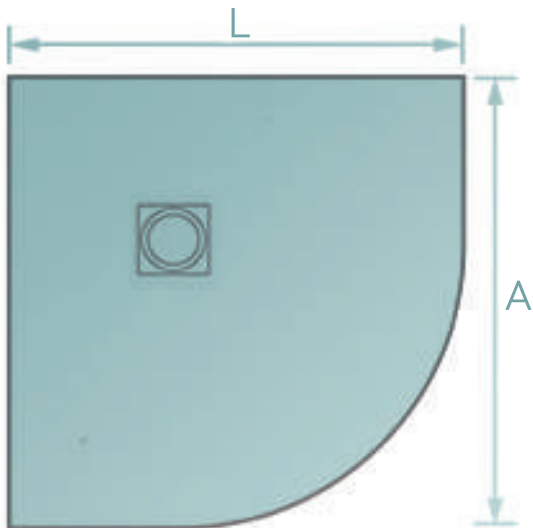

CUBIC

PLATO DE DUCHA
SHOWER TRAY

CUBIC el plato que se adapta a cualquier situación por complicada que esta sea. Garantiza la seguridad hermética gracias a su marco exterior adaptable. Sus dimensiones son recortables a la medida deseada.

TIPOS DE MARCO

Opción marco a medida 120 €

COLORES ESTÁNDAR

Otros colores: consultar disponibilidad / RAL extra 70€

VALVULA HORIZONTAL INCLUIDA

REJILLA ACERO INOX INCLUIDA

	Tarifa 2024/25		L					CUBIC
	80	90	100	120	140	160	180	200
A 70	-	-	238	275	300	330	370	406
80	220	-	256	296	324	346	390	436
90	-	252	270	314	336	362	424	498
100	-	-	290	338	374	406	486	524

CURVO

PLATO DE DUCHA
SHOWER TRAY

CURVO el plato diseñado para espacios en los que el aprovechamiento del espacio es lo más importante. La curvatura permite su instalación cerca de otros elementos del baño sin perder su funcionalidad.